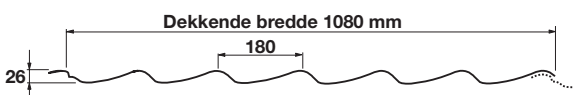

Lindab takpanne Lav, LPE

Lindabs takpanner er et utmerket alternativ for takrestaurering. Lav egenvekt, enkel montering og en mengde farger, ulike overflatebellegg og profiler gir meget store valgmuligheter.