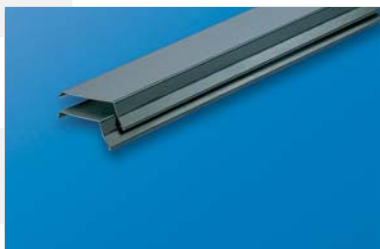

Under vises et lite utvalg av vårt sortiment. For et komplett sortiment, mål, farger m.m. snakk med din lokale forhandler så hjelper de deg.

NTP

Mønepanne

BTBS/BTBP

Bordtakbeslag

GRADR

Gradrenne

VABR