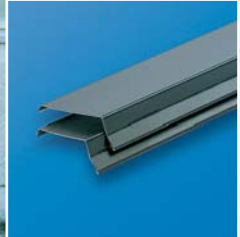

Det vakre, sterke taket - klassisk og elegant