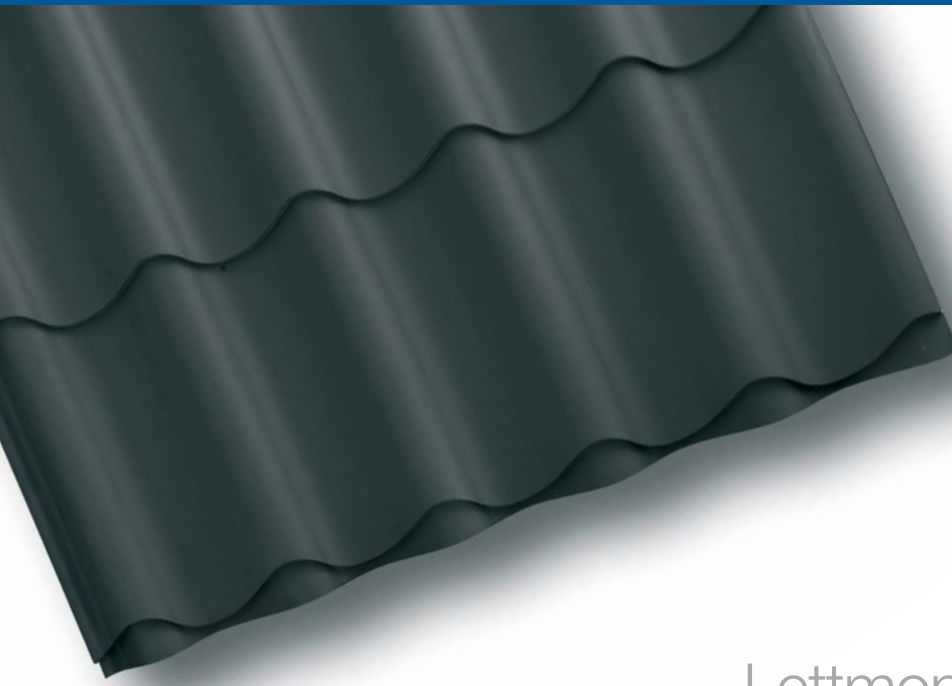

Lindab takpanne, med sin vel kjente tegelprofil, finnes i to ulike profilhøyder som gir litt ulik karakter til taket, og den finnes i en bred fargeskala bestående av både klassiske og mer moderne takfarger. Dessuten kan man velge mellom glanset eller matt overflate.

Med flere ulike alternative overflatebelegg, på en kjerne av stålplate med beskyttende zink- og passiviseringssjikt, så er Lindab takpanne et sterkt, korrosjonssikkert og holdbart tak.

Pent utseende, lett og enkel montering, samt sterkt, korrosjonsbeskyttet overflate - Lindab Takpanne. "Løftet" for taket ditt.

Lindab takpanne Høy, LPA

Har en av markedets høyeste profiler. Den har en noe mindre dekkbredde enn takpanne Lav. Bildet viser Takpanne Høy i matt sort polyester. Pannelengde 400 mm.

Lettmontert tak i **spennende farger**