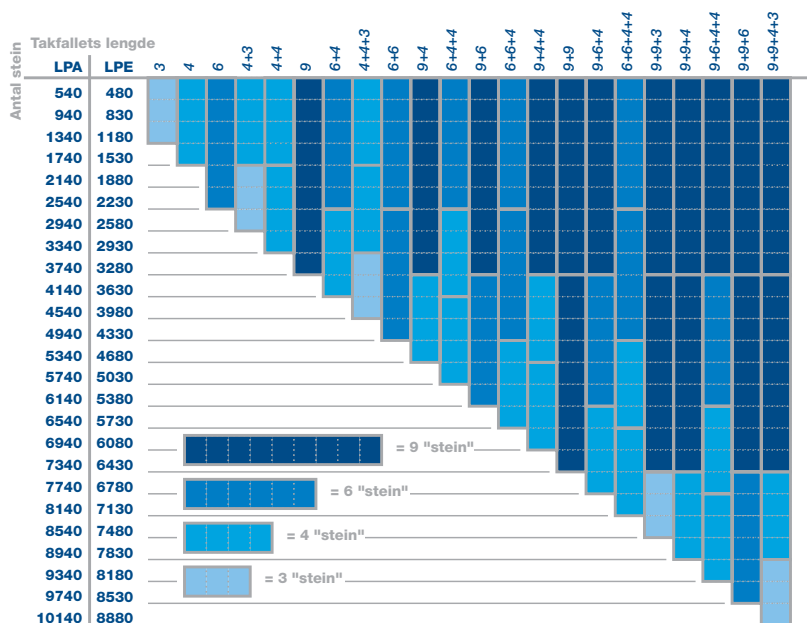

Tilbehør

FHU

Avtrekshette

LPTPU/LPTPØ

Tettingsprofil

Takpanneskrue

For trelekt
48x35 mm

Takpanneskrue

For stållekt og
sideoverlapp
48 x 20 mm

STIFT

Utbedringslakk

FP8 P140/T166

Feieplata til
LPA/LPE

SN G-22

Gelender til
snø.konsoller

SNP140/SNT166

Konsoll LPA /
konsoll LPE

TR T66 T

Stigetrinn
for Lindab
Takpanne LPE

TRP40 T

Stigetrinn
for Lindab
Takpanne LPA

Tilpassede lengder

rask montering

Når du kjøper Lindab takpanne kan du bestille akkurat tilpassede lengder. Det eliminerer både svinn og dårlig humør og du kan enkelt legge ditt nye tak uten problemer. Maksimal lengde pr. panne-seksjon er ca. 6 m.

Skal du legge taket selv så får du komplett monteringsanvisning og gode råd om hvordan du skal gå frem hos din forhandler. Han kan sikkert også formidle kontakt med lokale håndverkere dersom du heller ønsker at en profesjonel skal gjøre jobben.

Hvordan du enn velger å montere så kan du være sikker på en ting. Ditt nye tak blir garantert like pent som holdbart. Lindab takpanne – "løftet" for ditt tak.